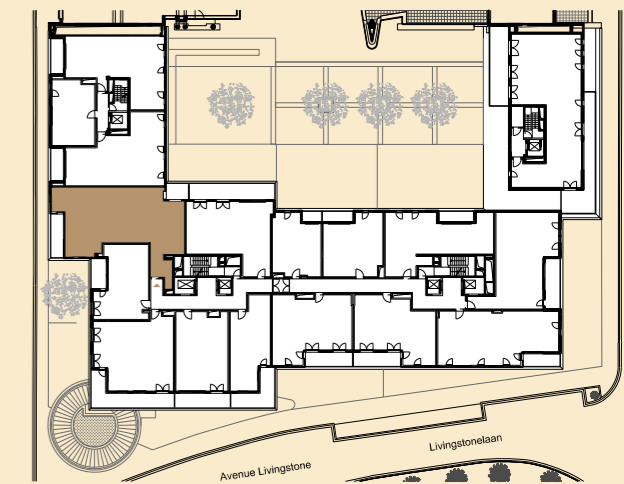

## APPARTEMENT A5.6

Verdieping / Etage 5

3 Kamers / Chambres  
Oppervlakte / Surface: 153.9m<sup>2</sup>  
Terras / Terrasse: 15.8m<sup>2</sup>

SCHAAL / ECHELLE:

1:75