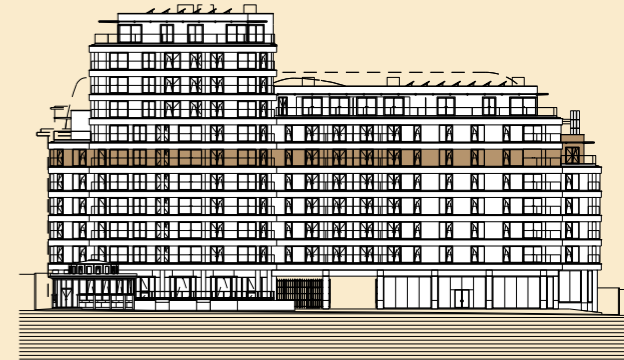

LIVINGSTONE

## APPARTEMENT A5.6

Verdieping / Etage 5

3 Kamers / Chambres  
Oppervlakte / Surface: 153.9m<sup>2</sup>  
Terras / Terrasse: 15.8m<sup>2</sup>

SCHAAL / ECHELLE:

1:75